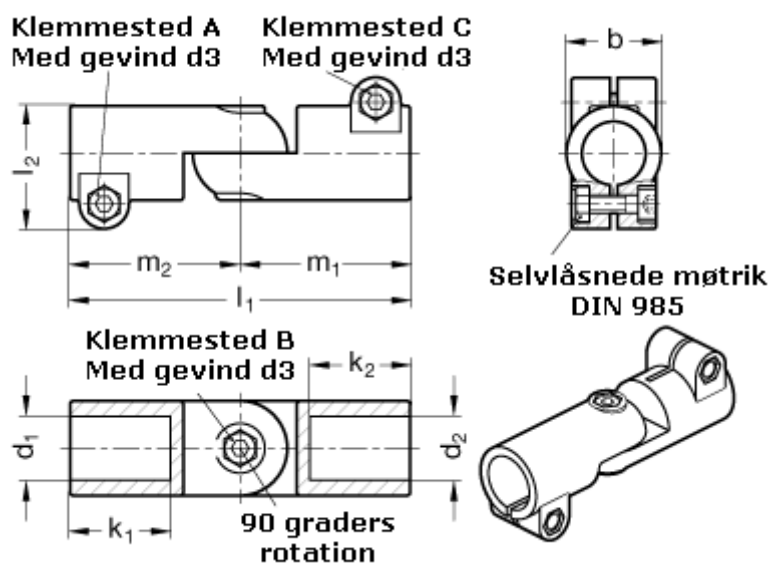

Varenummer: 20286B48B45T2BL  
Beskrivelse: E+G laskeforbindelse  
GN286-B48-B45-T-2-BL

## Mål

b = 65	m1 = 115
d1 = B48	m2 = 115
d2 = B45	
d3 = M10	
k1 = 74.0	
k2 = 74.0	
l1 = 230	
l2 = 77.5	